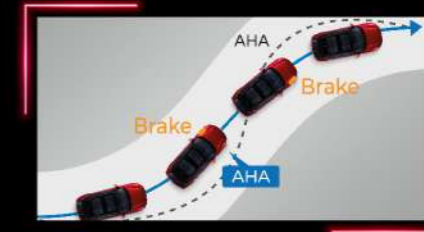

បច្ចេកវិទ្យាសុវត្ថិភាពឆ្លាតវៃ

SAFETY TECHNOLOGY

THE ALL-NEW CITY ត្រូវបានបំពាក់ដោយបច្ចេកវិទ្យាសុវត្ថិភាពទំនើប ជាច្រើនដើម្បីប្រាកដថាលោកអ្នកទទួលបានសុវត្ថិភាពគ្រប់ស្ថានភាពក្នុងការបើកបរ។

ប្រព័ន្ធគ្រោងឆ្អឹងសុវត្ថិភាព G-CON

(ESS) ប្រព័ន្ធប្រាប់ដំណឹងទៅ អ្នកខាងក្រោយពេលយើងចាប់ប្រឡាំងបន្ទាន់

(HSA) ប្រព័ន្ធដំនួយប្រឡាំង ពេលឡើងចំណោទ

(VSA) ប្រព័ន្ធទប់លំនឹង កុំអោយបត់ស្ទើរ ឬបត់ហួស

(AHA) ប្រព័ន្ធបំបាត់ចក្រប្រឡាំង និងទប់លំនឹងពេលបត់

ចង្កឹះលេខដៃ ងាយស្រួលធ្លាស់ប្តូរលេខ